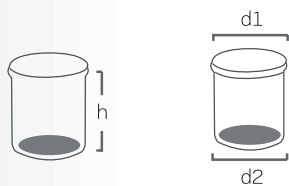

Στρογγυλά δοχεία συσκευασίας / Round - shaped packaging pails

500ml / 750ml / 1000ml

Διαστάσεις / Dimensions:

Κωδικός Art. code	Περιγραφή Description	Χωρητικότητα (ml) Brimful content (ml)	d1 (mm)	d2 (mm)	h (mm)	Χερούλι Handle
500	500ml στρογγυλό 500ml round shaped	500ml	110	110	72	-
750	750ml στρογγυλό 750ml round shaped	750ml	110	110	97	-
010	1000ml στρογγυλό 1000ml round shaped	1000ml	110	110	128	-