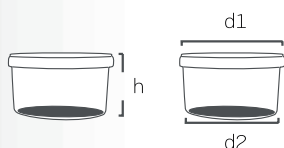

Διαστάσεις / Dimensions:

Κωδικός Art. code	Περιγραφή Description	Χωρητικότητα (lt) Brimful content (lt)	d1 (mm)	d2 (mm)	h (mm)	Χερούλι Handle
300	30lt κώνικο 30lt cone shaped	30	380	322	370	-