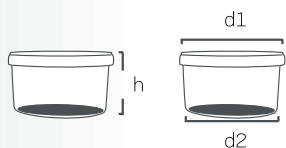

Συσκευασία / Packaging:

Κωδικός Art. code	Δοχεία / Pails					Καπάκια / Lids				
	023	024	038	042	055	023	024	038	042	055
Διαστάσεις παλέτας Pallet dimensions (cm):	130 x 110	120 x 080	130 x 110	130 x 110	130 x 110	130 x 110	120 x 080	130 x 110	130 x 110	130 x 110
Τεμάκια ανά παλέτα Pieces per pallet	2500	2240	1500	1250	1250	2500	2240	1500	1250	1250
Τεμάκια ανά σακούλα Pieces per bag	80	80	50	50	50	500	400	100	50	50

Κώνικα δοχεία συσκευασίας / Cone - shaped packaging pails

6lt / 8lt / 10.3lt

Διαστάσεις / Dimensions:

Κωδικός Art. code	Περιγραφή Description	Χωρητικότητα (lt) Brimful content (lt)	d1 (mm)	d2 (mm)	h (mm)	Χερούλι Handle	Πλέγμα Protection Grid
060	6lt κώνικο 6lt cone shaped	6	250	230	140	metal & plastic	✓
080	8lt κώνικο 8lt cone shaped	8	248	225	185	plastic	✓
103	10.3lt κώνικο 10.3lt cone shaped	10.3	248	225	252	plastic	✓