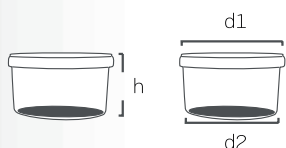

Συσκευασία / Packaging:

Κωδικός Art. code	Δοχεία / Pails	Καπάκια / Lids
	300	300
Διαστάσεις παλέτας Pallet dimensions (cm):	120x080	120x080
Τεμάχια ανά παλέτα Pieces per pallet	216	1296
Τεμάχια ανά σακούλα Pieces per bag	36	50

Οβάλ δοχεία συσκευασίας / Oval - shaped packaging pails

3.5lt / 10lt / 18lt

Διαστάσεις / Dimensions:

Κωδικός Art. code	Περιγραφή Description	Χωρητικότητα (lt) Brimful content (lt)	d1 (mm)	d2 (mm)	h (mm)	Χερούλι Handle
035	3,5lt οβάλ 3,5lt oval shaped	3.5	228	206	160	plastic
100	10lt οβάλ 10lt oval shaped	10	302	282	240	metal
180	18lt οβάλ 18lt oval shaped	18	363	327	298	metal